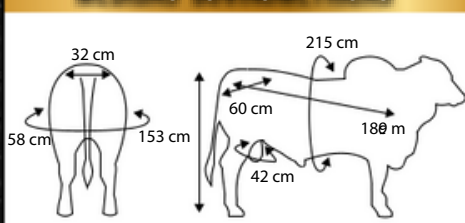

SRSMISS LUCY 795

PONDEROSA GOKU 83/26

VL ROJO GRANDE 4/95

PONDEROSA LOLA T.E. 12/43

SR. NAPOLEON ESMERALDA T.E. 213/7

Por su lado paterno *Gokú* es hijo del toro **SRS MR. Troubador 933** hijo de *MR Winchester Magnun 999/3* que es hijo del gran *Passport 777* en la vaca *5M Ms Magnun Molly*. La madre de *Troubador* es la vaca *SRS. MISS Lucy 795*.

## MEDIDAS BOVINOMÉTRICAS