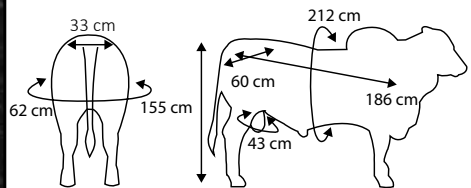

MEDIDAS BOVINOMÉTRICAS

CARACTERÍSTICAS EJEMPLAR

Kassio, es un toro muy completo por su fenotipo. Cuenta con una buena caracterización racial, es un toro largo, amplio en el tercio medio, tiene buena pierna, mucha estructura, un prepucio excelente, testículos bien formados, muy buenos aplomos, de fácil desplazamiento. Un toro que transmite todas sus características a sus crías, facilidad de parto, color rojo.