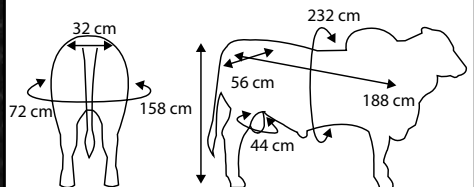

MEDIDAS BOVINOMÉTRICAS

CARACTERÍSTICAS EJEMPLAR

Sultán es un toro que cuenta con una extraordinaria caracterización racial, giba grande arriñonada bien puesta hacia atrás, lomos largos anchos y profundos, amplio de tercio, buena estructura, muchos calzones y buenos aplomos. Un toro que convierte comida en peso ideal productiva y reproductivamente. Un toro destacado por su fertilidad.