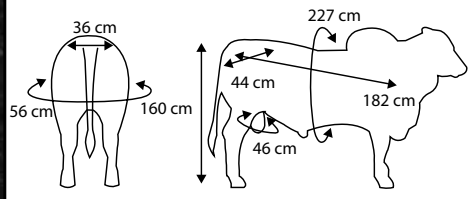

MEDIDAS BOVINOMÉTRICAS

CARACTERÍSTICAS EJEMPLAR

Es uno de los primeros ejemplares de nuestro selecto núcleo genético de toros de la raza *Brahman Rojo*. Es un ejemplar completo, muy masculino y con gran caracterización racial. Se resalta por poseer una giba bien formada, gran amplitud en sus tres tercios, fortaleza de torso y desarrollo en sus testículos y prepucio. Cuenta con equilibrio en funcionalidad, productividad y fertilidad.