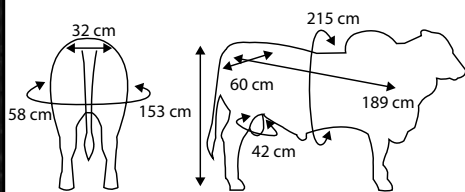

MEDIDAS BOVINOMÉTRICAS

CARACTERÍSTICAS EJEMPLAR

Ponderosa Gokú 83/26 un toro extraordinario. Es completo por mostrar su gran masculinidad y gran expresión de musculatura, excelente nivelación de dorso, una giba arriñonada, lomo largo, pigmentado y balanceado. Su caminar es correcto. Es un toro excepcional. A su descendencia transmite el gran color rojo cerezo, calzones, lomos largos, anchos y rectos.