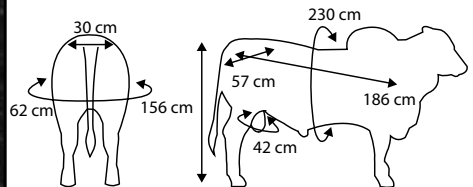

MEDIDAS BOVINOMÉTRICAS

CARACTERÍSTICAS EJEMPLAR

Entre sus principales características cuenta con un profundo color cerezo, apetido por los conocedores de la raza, muy buena caracterización racial, lomos largos y profundos, buen tercio medio, buenos aplomos, bien balanceado en todas sus líneas y gran corrección en su prepucio.